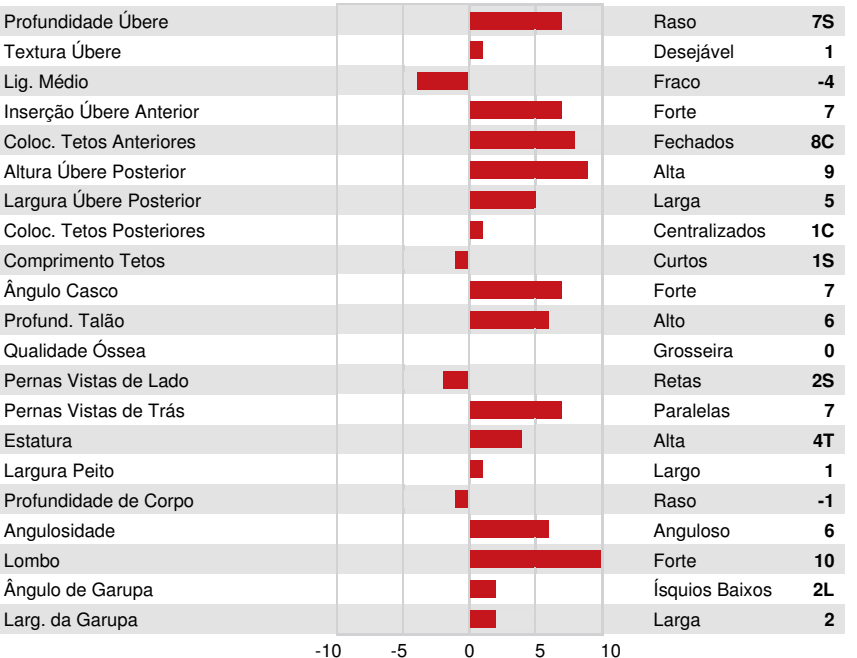

3STAR OH RANGER RED
MYSTIQUE ROZUME ANICET EX-91-2E-CAN 2*
SIEMERS ROZUME
MYSTIQUE LAMBDA ANIS EX-93-2E-CAN 9*
FARNEAR DELTA-LAMBDA
MYSTIQUE EXTREME ABRICOT EX-94-6E-CAN 10*

GPA LPI +3603 PRO$ 1805

DPF RDC BLF CNF BYF MWF CVF HH1F HH2F HH3F HH4F HH5F HH6F HCDF HMWF

Reg. #: HOCANM121051148 aAa: 342156 AVM:
Nasc: 03/14/2022 Kappa Caseína: BB Beta Caseína: A1A2

PRODUÇÃO		G Rebanhos	G Filhas	86% Rep.	GPA 26* APR				
Leite kg	644	Gordura kg	63	Gordura %	+0.30	Proteína kg	35	Proteína %	+0.10
Velocidade Ordenha	88	Temperamento	98	Eficiência em Metano	101	Eficiência Alimentar	101	BMR	99

SAÚDE e REPRODUÇÃO		Immunity	109
Perm. Rebanho	107	Imunidade das Vitelas	106
C.S.	106	Facilidade de Parto	104
Fertilidade Filhas	96	Facilidade de Parto das Filhas	102
Escore de Condição Corporal	101	Resistência Doença Metabólica	104
Resistência a Mamites	107	Calf Health	104
Persistência Lactação	102		

CONFORMAÇÃO		G Rebanhos	G Filhas	83% Rep.	GPA 26* APR	
Conformação	10	Força Leiteira	5			
Sistema Mamário	7	Garupa	7			
Pernas & Pés	9					

MYSTIQUE LAMBDA ANIS
GRANDDAM